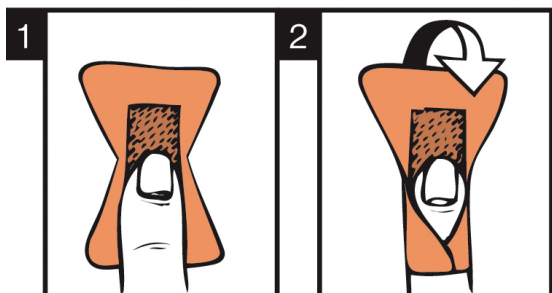

X na špičku prstu